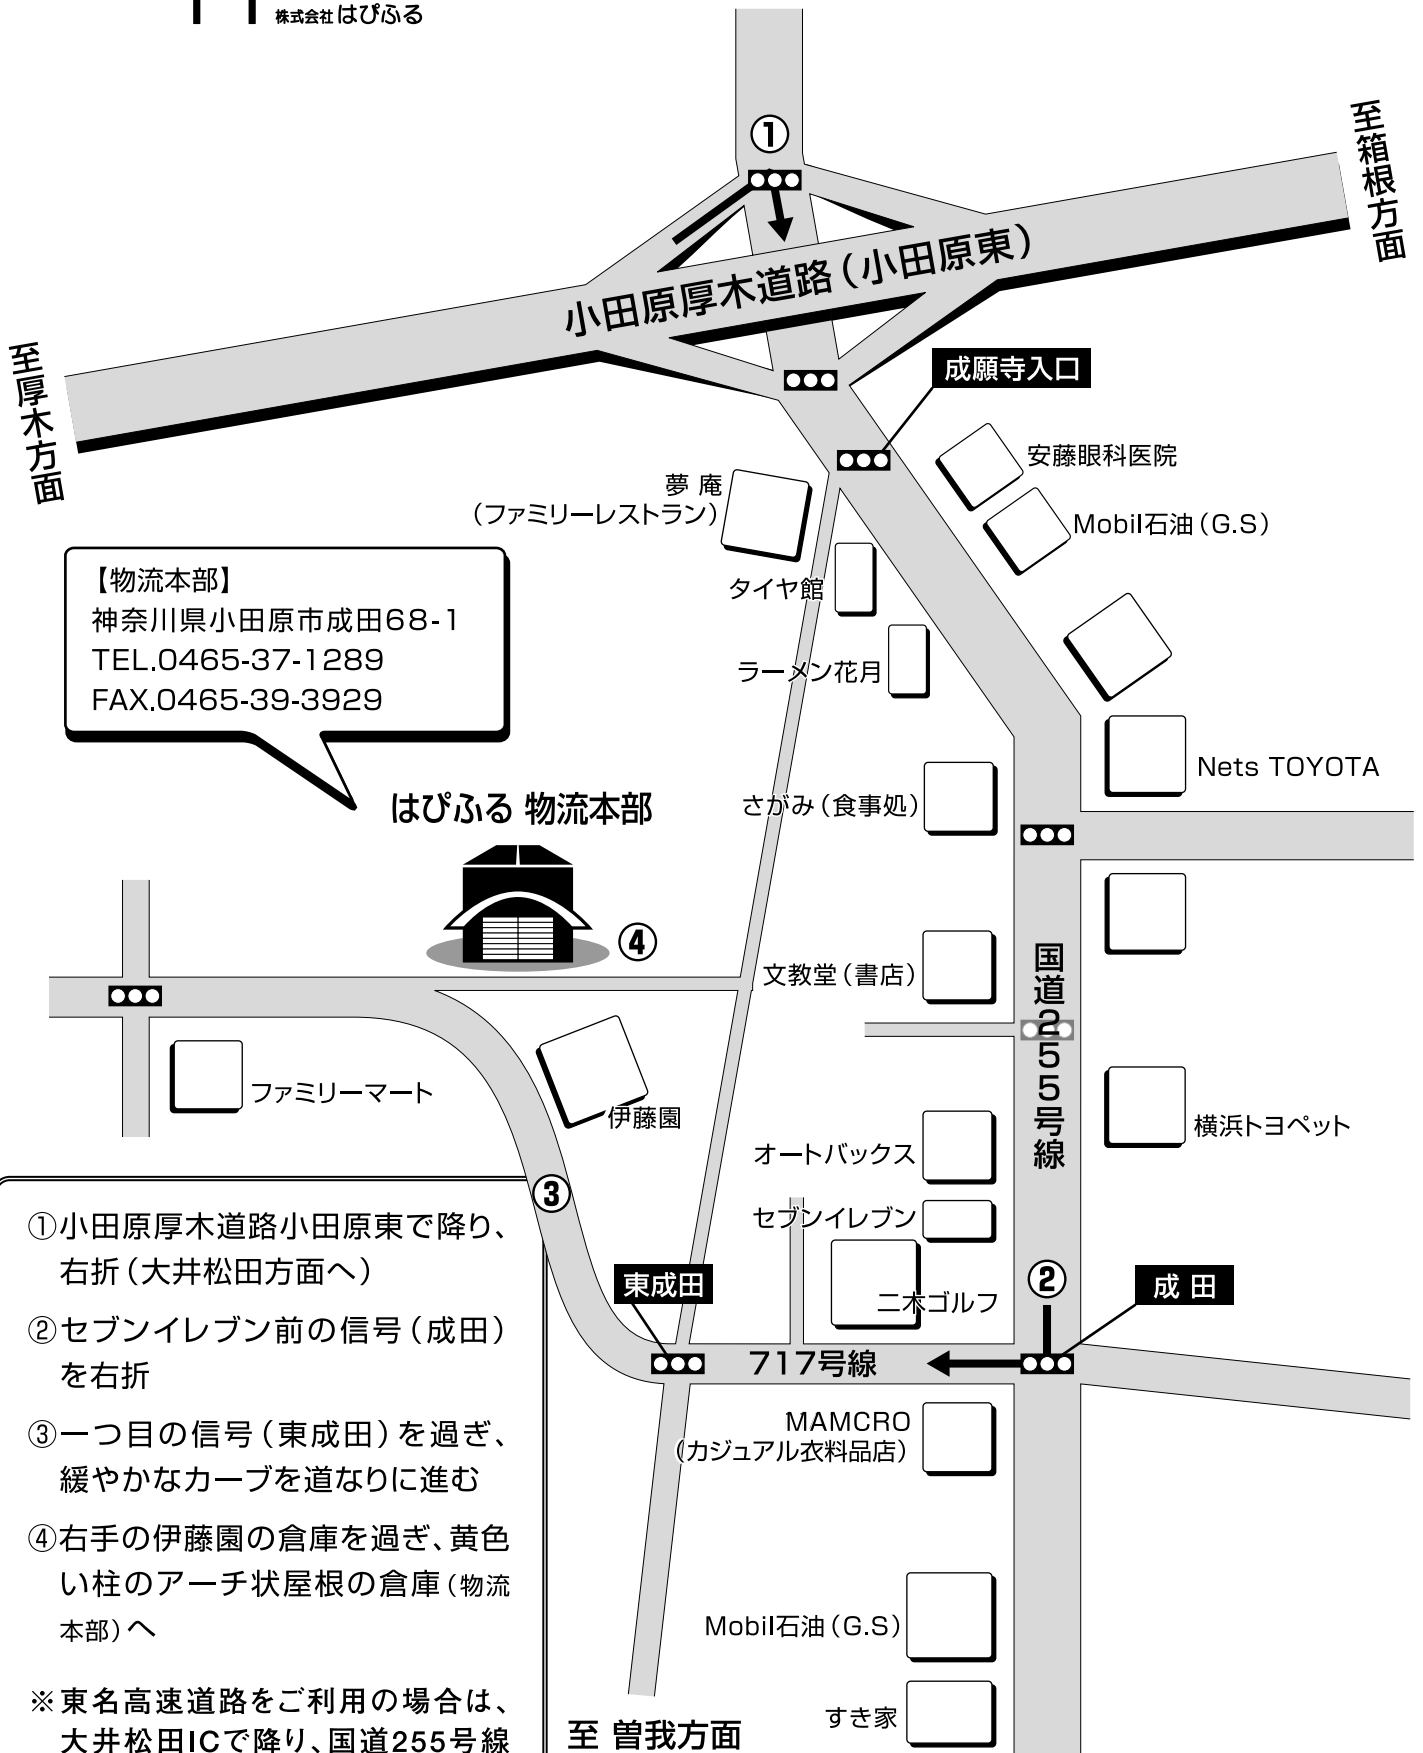

はぴふる物流本部へのご案内

至 小田原市街

【物流本部】
 神奈川県小田原市成田68-1
 TEL.0465-37-1289
 FAX.0465-39-3929

はぴふる 物流本部

- ① 小田原厚木道路小田原東で降り、右折 (大井松田方面へ)
 - ② セブンイレブン前の信号 (成田) を右折
 - ③ 一つ目の信号 (東成田) を過ぎ、緩やかなカーブを道なりに進む
 - ④ 右手の伊藤園の倉庫を過ぎ、黄色い柱のアーチ状屋根の倉庫 (物流本部) へ
- ※ 東名高速道路をご利用の場合は、大井松田ICで降り、国道255号線を小田原方面へ向かって下さい。

至 大井松田 (東名IC)